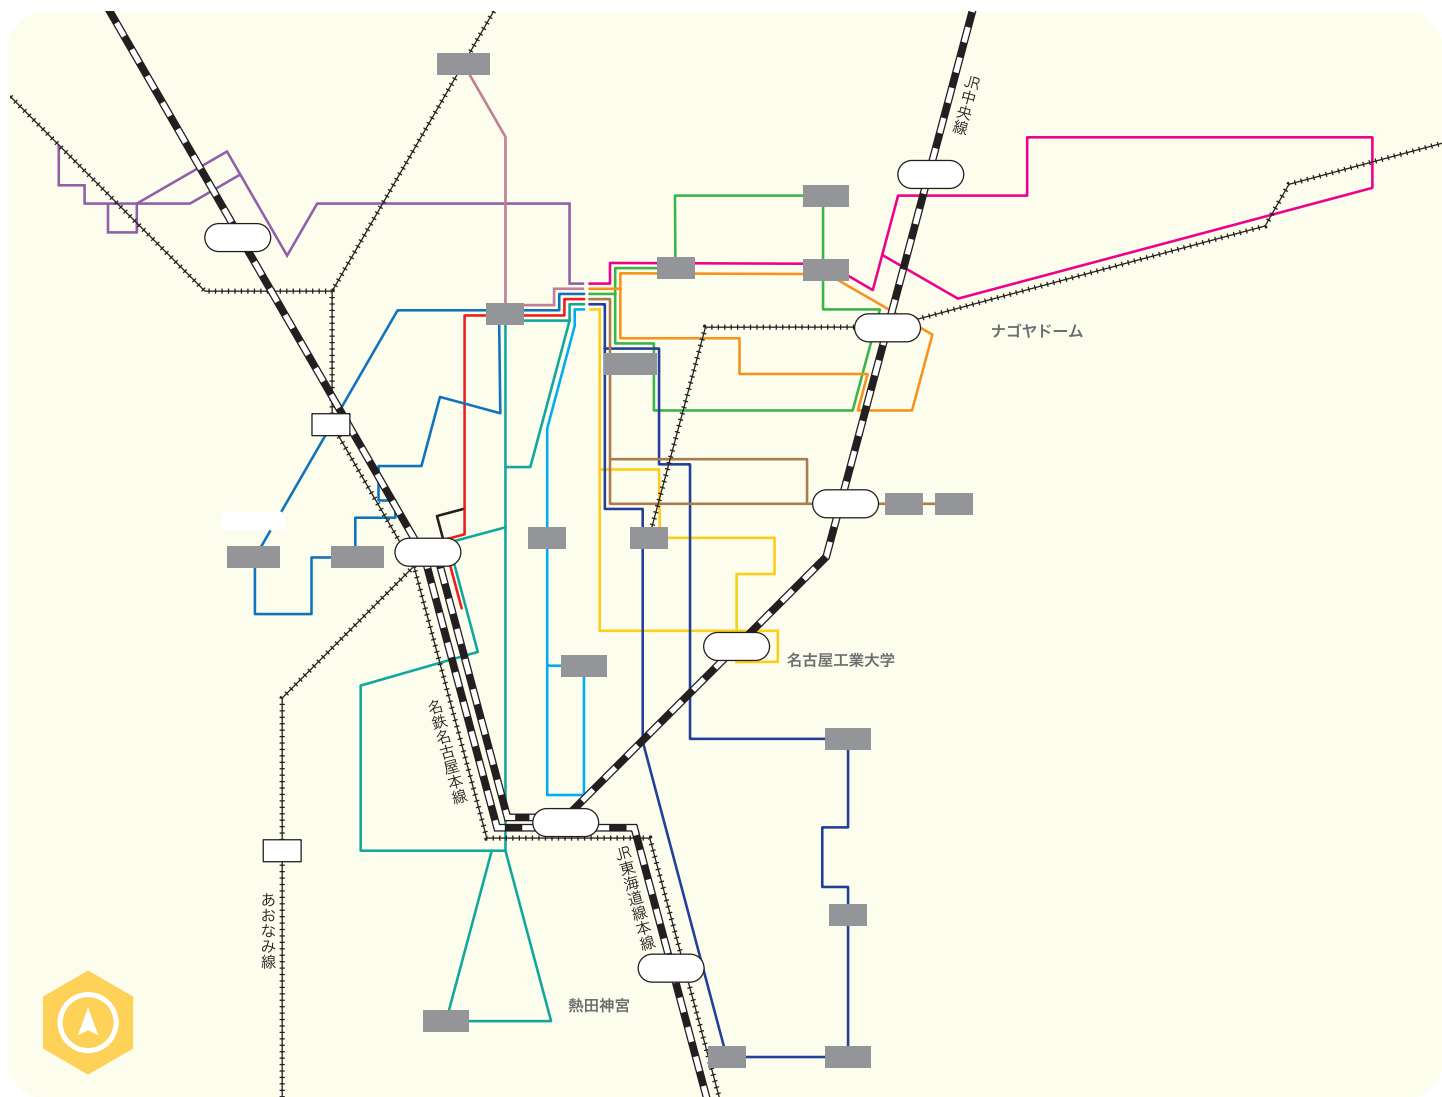

SCHOOL BUS TIME TABLE

- 無料スクールバス時刻表 -

株式会社
城北自動車学校

最寄駅への送迎

名城公園駅(名城線) ※所要時間約5分

ローソン名城公園店前発 名工大・栄コース	8:38	9:43	10:43	11:43	12:43	13:43	14:43	15:43	16:43	17:43	18:43
教習時限	1H	2H	3H	4H	5H	6H	7H	8H	9H	10H	11H
学校発 大曽根・上飯田コース or 千種・今池コース	10:07	11:07	12:07	13:07	14:07	15:07	16:07	17:07	18:07	19:10	20:10

黒川駅(名城線) ※所要時間約6分

みずの矯正歯科前発 大曽根・上飯田コース or 守山・金城学院コース	8:34	9:38 9:41	10:41	11:41 11:19	12:41	13:41 13:34	14:41	15:41 15:29	16:41	17:41 17:29	18:41
教習時限	1H	2H	3H	4H	5H	6H	7H	8H	9H	10H	11H
学校発 徳川・名城大学コース or 守山・金城学院コース	10:10		12:10 12:25		14:20 14:30		16:10 16:20	17:05		19:10	20:10

浄心駅(鶴舞線) ※所要時間約4分

洋服ミナトヤ前発 名古屋駅・愛知大学コース	8:41	9:48	10:48	11:48	12:48	13:48	14:48	15:48	16:48	17:48	18:48
教習時限	1H	2H	3H	4H	5H	6H	7H	8H	9H	10H	11H
学校発 名古屋駅・愛知大学コース	10:07	11:07	12:07	13:07	14:07	15:07	16:07	17:07	18:07	19:10	20:10

※停車場は個別の時刻表をご参照下さい。