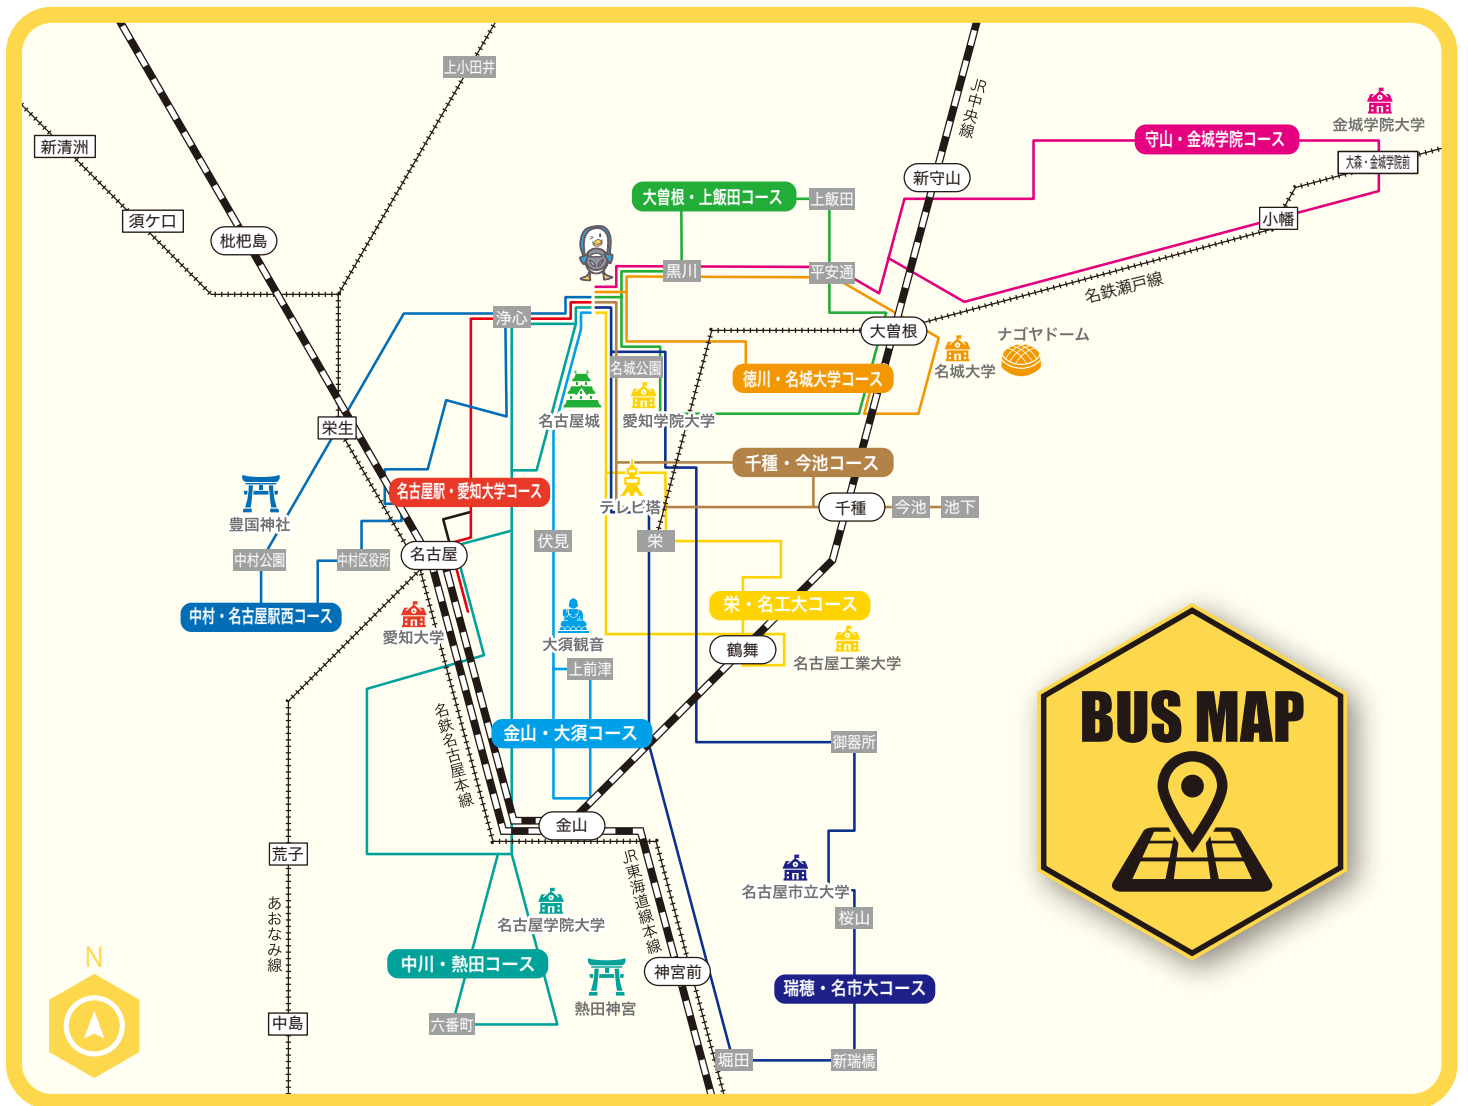

株式会社
城北自動車学校

052-916-3333

名古屋市北区金城 1-1-18